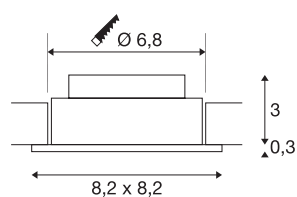

NEW TRIA 68

encastré de plafond intérieur, simple, carré, alu brossé, LED, 5,3W, 3000K, clips ressorts

Le NEW TRIA 1 SET innovant séduit par sa simplicité et son efficacité. Disponible en blanc ou aluminium brossé, il peut être choisi de forme ronde ou carrée. Équipé d'une puissante COB LED blanc chaud et d'une alimentation LED, ce kit répond à toutes les exigences en matière d'éclairage général. Son faisceau lumineux est inclinable à 38°. Le raccordement électrique s'effectue sur la tension secteur 230V. Ce luminaire comprend des modules à LED intégrés.

INFORMATIONS TECHNIQUES

Réf.	113966
Orientable ou inclinable	pivotant
Montage	Encastrément
Détails de montage	Plafond
Tension nominale primaire	100-240V ~50/60Hz
Courant / tension secondaire	350 mA
Classe de protection	II
Puissance en watts	4 W
Température ambiante minimale	-20 °C
Température ambiante maximale	40 °C
Hauteur du courant d'appel	10 A
Durée du courant d'appel	92 µs
Effet stroboscopique (SVM)	0.01
Lumen	360 lm
Température de couleur	3000 Kelvin
Angle de rayonnement	38 °
Coloris	alu
IRC	80
Données LXXBXX	L70B50
Durée de vie	40000 h
Sortie lumineuse	direct
Risk Group	0

Source Lumineuse

916559	
--------	---

Longueur	8.2 cm
Largeur	8.2 cm
Hauteur	3.5 cm
Poids net	0.204 kg
Poids brut	0.248 kg
Forme de découpe	rond
Profondeur d'encastrement	3.5 cm
Diamètre d'encastrement	6.8 cm