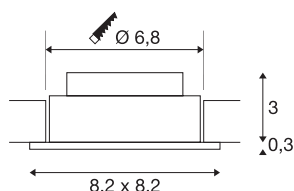

NEW TRIA DL Rund 1x

innfelt downlight, LED 3000 K, firkantet, børstet aluminium, 38°, inkl. driver, klipsfjær

Innovativt NEW TRIA 1 SET som er flott, enkelt og effektivt. finnes i hvit eller børstet aluminium og i rund eller kvadratisk form. Siden det er utstyrt med en effektiv, varmhvit COB LED og har en inkludert LED-Driver, er settet egnet som generell belysning. Dessuten kan lysåpningen svinges inntil 38°. armaturet kobles direkte til strømmettet (230 V). Denne armaturet inneholder integrerte LED-lyskilder.

TEKNISKE DATA

Art.nr.	113966
EL nummer	3229069
Drei- og svingbar	svingbar
Montering	Innfelt montering
Montering detaljer	Tak
Primær merkespenning	100-240V ~50/60Hz
Sekundær strøm / spenning	350 mA
Kapslingsgrad	II
Systemeffekt	4 W
Minimal omgivelsestemperatur	-20 °C
Maksimal omgivelsestemperatur	40 °C
Høy innkoblingsstrøm	10 A
Varighet innkoblingsstrøm	92 µs
Strobeffekt (SVM)	0.01
Lysytelse	360 lm
Lysfargetemperatur	3000 Kelvin
Spredningsvinkel	38 °
Farge	aluminium
CRI	80
LXXBXX-data	L70B50
Levetid	40000 h
Lysåpning	direkte

Lyskilde

916559	
--------	---

Risikogruppe	0
Lengde	8.2 cm
Bredde	8.2 cm
Høyde	3.5 cm
Nettvekt	0.204 kg
Bruttovekt	0.248 kg
Utsnittsforn	rund
Innfellingsdybde	3.5 cm
Innfellingsdiameter	6.8 cm