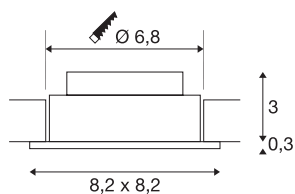

NEW TRIA 1 SET

inbouwarmatuur, led, 3000 K, rechthoekig, geborsteld aluminium, 38°, incl. driver, spiraalveerklemmen

De innovatieve NEW TRIA 1 SET onderscheidt zich door zijn eenvoud en effectiviteit. Verkrijgbaar in wit, of geborsteld aluminium en zowel in ronde als vierkante vorm verkrijgbaar. Door de uitrusting met een krachtige, warm witte COB LED plus de meegeleverde led voeding kan de set aan de eisen van algemene verlichting voldoen. Verder kan de lichtval over 38° worden gekanteld. De armatuur wordt direct op 230 V netspanning aangesloten. Deze lamp bevat ingebouwde ledlampen.

TECHNISCHE SPECIFICATIES

Art.nr.	113966
Draai- of kantelbaar	zwenkbaar
Montage	Inbouw
Montagebeschrijving	Plafond
Primaire nominale spanning	100-240V ~50/60Hz
Secundaire stroom / spanning	350 mA
Veiligheidsklasse	II
Wattage	4 W
minimale omgevingstemperatuur	-20 °C
maximale omgevingstemperatuur	40 °C
Niveau van inschakelstroom	10 A
Duur van inschakelstroom	92 µs
Stroboscopisch effect (SVM)	0.01
Lumen	360 lm
Lichtkleurtemperatuur	3000 Kelvin
Stralingshoek	38 °
Kleur	alu
CRI	80
LXXBXX gegevens	L70B50
Levensduur	40000 h
Lichtval	direct
Risk Group	0

Lichtbron

916559	
--------	---

Lengte	8.2 cm
Breedte	8.2 cm
Hoogte	3.5 cm
Nettogewicht	0.204 kg
Brutogewicht	0.248 kg
Vorm inbouwopening	rond
Inbouwdiepte	3.5 cm
Inbouwdiameter	6.8 cm