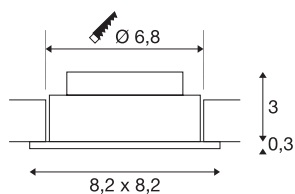

NEW TRIA 1 SET

vgradna svetilka, LED, 3000K, oglata, brušeni aluminij, 38°, vklj. gonilnik in pritrdilne vzmeti

Inovativni komplet NEW TRIA 1 SET je preprost za uporabo in učinkovit. Na voljo je v beli barvi ter v videzu brušenega aluminija. Svetilka je lahko okrogle ali kvadratne oblike. Opremljena je z zmogljivo COB LED žarnico, ki oddaja toplo belo svetlobo, v paket pa je vključen tudi LED gonilnik, ki omogoča uporabo svetilke za splošno razsvetljavo. Svetilno površino lahko nagnete za 38°. Svetilka deluje na omrežju z napetostjo 230 V. Ta svetilka vsebuje vgrajene LED žarnice.

TEHNIČNI PODATKI

Št. art.	113966
Vrtljivo ali nagibno	zasučna
Montaža	Vgradnja
Podrobnosti montaže	Strop
Primarna nazivna napetost	100-240V ~50/60Hz
Sekundarni tok / napetost	350 mA
Zaščitni razred	II
EI. moč	4 W
minimalna temperatura okolja	-20 °C
maksimalna temperatura okolja	40 °C
Raven zagonskega toka	10 A
Trajanje zagonskega toka	92 μs
Stroboskopski učinek (SVM)	0.01
Lumini	360 lm
Barvna temperatura	3000 Kelvin
Kot sevanja	38 °
Barva	aluminij
CRI	80
LXXBXX podatki	L70B50
Življenjska doba	40000 h
Svetenje	neposredno
Risk Group	0

Svetlobnega Vira

916559	
--------	---

Dolžina	8.2 cm
Širina	8.2 cm
Višina	3.5 cm
Neto teža	0.204 kg
Bruto teža	0.248 kg
Oblika izreza	okrogla
Globina vgradnje	3.5 cm
Premer vgradnje	6.8 cm