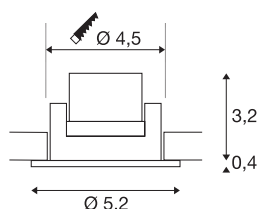

SADA NEW TRIA MINI

vestavné svítidlo, LED, 3000K, kulaté, černé, 30°, vč. ovladače, upínacích pružin

Inovativní SADA NEW TRIA MINI si vás získá svou jednodušeostí a efektivitou. Dodává se v černé, bílé matné nebo jako kartáčovaný Al a v kulaté či hranaté podobě. Díky osazení výkonnou teple bílou prémiovou LED ve výkyvné vložce a díky ovladači LED, který je součástí dodávky, lze sadu přizpůsobit požadavkům na celkové osvětlení. Elektrické připojení k síťovému napětí 230 V.

TECHNICKÁ DATA

Č. výrobku	113970
Otočné nebo výkyvné	výkyvné
Kód IP	IP 20 / IP 44
Třída rázové pevnosti	IK 02
Montáž	Montáž
Podrobnosti montáže	Strop
Primární jmenovité napětí	220-240V ~50/60Hz
Sekundární proud / napětí	700 mA
Třída ochrany	II
Příkon	3.4 W
Minimální teplota prostředí	-20 °C
Maximální teplota prostředí	30 °C
Úroveň rozběhového proudu	15 A
Doba trvání rozběhového proudu	150 μs
Stroboskopický efekt (SVM)	0
Lumen	190 lm
Teplota barvy světla	3000 Kelvin
Úhel záření	30 °
Barva	černá
CRI	90
UGR ≤	19
Data LXXBXX	L70B50

Světelného Zdroje

	
--	---

Životnost	30000 h
Risk Group	1
Výška	3.6 cm
Průměr	5.2 cm
Hmotnost netto	0.111 kg
Celková hmotnost	0.136 kg
Tvar výřezu	kulaté
Vestavná hloubka	4 cm
Vestavný průměr	4.5 cm
BIG WHITE strana	141