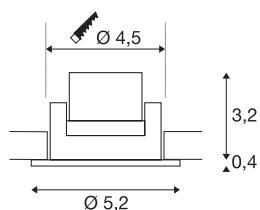

## NEW TRIA 45

Einbauleuchte, LED, 3000K, rund, schwarz, 30°, inkl. Treiber, Clipfedern

Das innovative NEW TRIA MINI SET besticht durch seine Einfachheit und Effektivität. Verfügbar in schwarz, weiß matt oder aluminium gebürstet ist es in runder bzw. quadratischer Form erhältlich. Durch die Bestückung mit einer leistungsstarken, warmweißen Premium LED in einem schwenkbaren Einsatz sowie des im Lieferumfang enthaltenen LED-Treibers kann das Set den Anforderungen der Allgemeinbeleuchtung gerecht werden. Der elektrische Anschluss erfolgt an 230V Netzspannung.

## TECHNISCHE DATEN

Art. Nr.	113970
Dreh- oder Schwenkbar	tiltable
IP Code	IP 20 / IP 44
Schlagfestigkeitsklasse	IK 02
Montage	Einbau
Montagedetails	Decke
Primäre Nennspannung	220-240V ~50/60Hz
Sekundär Strom / Spannung	700 mA
Schutzklasse	II
Wattage	3.4 W
minimale Umgebungstemperatur	-20 °C
maximale Umgebungstemperatur	30 °C
Höhe Einschaltstrom	15 A
Dauer Einschaltstrom	150 µs
Stroboskop-Effekt (SVM)	0
Lumen	190 lm
Lichtfarbtemperatur	3000 Kelvin
Abstrahlwinkel	30 °
Farbe	schwarz
CRI	90
UGR ≤	19
LXXBXX Daten	L70B50

## Lichtquelle

	
--	-----------------------------------------------------------------------------------

<b>Lebensdauer</b>	30000 h
<b>Risk Group</b>	1
<b>Höhe</b>	3.6 cm
<b>Durchmesser</b>	5.2 cm
<b>Nettogewicht</b>	0.111 kg
<b>Bruttogewicht</b>	0.136 kg
<b>Ausschnittsform</b>	rund
<b>Einbautiefe</b>	4 cm
<b>Einbaudurchmesser</b>	4.5 cm
<b>BIG WHITE Seite</b>	141