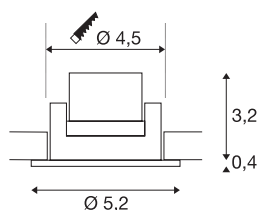

NEW TRIA 45

encastré de plafond intérieur, simple, rond, noir mat, LED, 4,4W, 3000K, IP44, clips ressorts

Le NEW TRIA MINI SET innovant séduit par sa simplicité et son efficacité. Disponible en noir, blanc mat ou aluminium brossé, il peut être choisi de forme ronde ou carrée. Équipé d'une puissante LED Premium blanc chaud, logée dans un insert inclinable, et d'une alimentation LED, ce kit répond à toutes les exigences en matière d'éclairage général. Le raccordement électrique s'effectue sur la tension secteur 230V.

INFORMATIONS TECHNIQUES

Réf.	113970
Orientable ou inclinable	pivotant
Code IP	IP 20 / IP 44
Classe de résistance aux chocs	IK 02
Montage	Encastrément
Détails de montage	Plafond
Tension nominale primaire	220-240V ~50/60Hz
Courant / tension secondaire	700 mA
Classe de protection	II
Puissance en watts	3.4 W
Température ambiante minimale	-20 °C
Température ambiante maximale	30 °C
Hauteur du courant d'appel	15 A
Durée du courant d'appel	150 µs
Effet stroboscopique (SVM)	0
Lumen	190 lm
Température de couleur	3000 Kelvin
Angle de rayonnement	30 °
Coloris	noir
IRC	90
UGR ≤	19
Données LXXBXX	L70B50

Source Lumineuse

Durée de vie	30000 h
Risk Group	1
Hauteur	3.6 cm
Diamètre	5.2 cm
Poids net	0.111 kg
Poids brut	0.136 kg
Forme de découpe	rond
Profondeur d'encastrement	4 cm
Diamètre d'encastrement	4.5 cm
Page du BIG WHITE	141