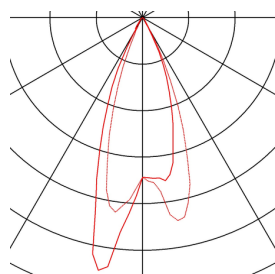

NEW TRIA MINI SET

incasso, LED, 3000K, rotondo, nero, 30°, incl. driver, clip di fissaggio

L'innovativo SET NEW TRIA MINI colpisce per la semplicità e l'efficacia. Di colore nero, bianco opaco o alluminio spazzolato, è disponibile in forma rotonda o quadrata. Utilizzandolo in combinazione con un potente Premium LED bianco caldo orientabile e con il driver LED in dotazione, il set è in grado di soddisfare le esigenze dell'illuminazione di ambienti. Si collega alla rete elettrica da 230V.

DATI TECNICI

Articolo	113970
Girevole od orientabile	orientabile
Codice IP	IP 20 / IP 44
Classe di resistenza all'urto	IK 02
Montaggio	Incasso
Dettagli di montaggio	Soffitto
Tensione nominale primaria	220-240V ~50/60Hz
Corrente / tensione secondaria	700 mA
Classe isolamento	II
Wattaggio	4.4 W
Temperatura ambiente minima	-20 °C
Temperatura ambiente massima	30 °C
Livello di corrente di spunto	15 A
Durata della corrente di spunto	150 µs
Effetto stroboscopico (SVM)	0
Lumen	190 lm
Temperatura colore	3000 Kelvin
Angolo di emissione	30 °
Colore	nero
CRI	90
UGR ≤	19
Dati LXXBXX	L70B50

Sorgente Luminosa

Durata	30000 h
Risk Group	1
Altezza	3.6 cm
Diametro	5.2 cm
Peso netto	0.111 kg
Peso lordo	0.136 kg
Forma dello scasso	rotonda
Profondità d'incasso	4 cm
Diametro d'incasso	4.5 cm
BIG WHITE pagina	356