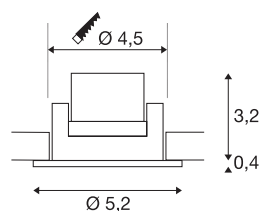

NEW TRIA MINI SET

incasso, LED, 3000K, rotondo, nero, 30°, incl. driver, clip di fissaggio

L'innovativo SET NEW TRIA MINI colpisce per la semplicità e l'efficacia. Di colore nero, bianco opaco o alluminio spazzolato, è disponibile in forma rotonda o quadrata. Utilizzandolo in combinazione con un potente Premium LED bianco caldo orientabile e con il driver LED in dotazione, il set è in grado di soddisfare le esigenze dell'illuminazione di ambienti. Si collega alla rete elettrica da 230V.

DATI TECNICI

Articolo	113970
Girevole od orientabile	orientabile
Codice IP	IP 20 / IP 44
Classe di resistenza all'urto	IK 02
Montaggio	Incasso
Dettagli di montaggio	Soffitto
Tensione nominale primaria	220-240V ~50/60Hz
Corrente / tensione secondaria	700 mA
Classe isolamento	II
Wattaggio	4.4 W
Temperatura ambiente minima	-20 °C
Temperatura ambiente massima	30 °C
Livello di corrente di spunto	15 A
Durata della corrente di spunto	150 µs
Effetto stroboscopico (SVM)	0
Lumen	190 lm
Temperatura colore	3000 Kelvin
Angolo di emissione	30 °
Colore	nero
CRI	90
UGR ≤	19
Dati LXXBXX	L70B50

Sorgente Luminosa

Durata	30000 h
Risk Group	1
Altezza	3.6 cm
Diametro	5.2 cm
Peso netto	0.111 kg
Peso lordo	0.136 kg
Forma dello scasso	rotonda
Profondità d'incasso	4 cm
Diametro d'incasso	4.5 cm
BIG WHITE pagina	356