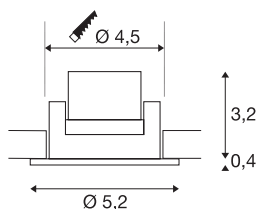

## NEW TRIA MINI SET

innfelt spotlight, LED, 3000 K, rund, sort, 30°, inkl. driver, klipsfjær

Innovativt NEW TRIA MINI SET som er flott, enkelt og effektivt. finnes i sort, matt hvit eller børstet aluminium og i rund eller kvadratisk form. Siden det er utstyrt med en effektiv, varmhvit Premium LED i en innsats som er vippebar, og har en inkludert LED-Driver, er settet egnet til generell belysning. armaturet kobles direkte til 230 V nettspenning.

## TEKNISKE DATA

Art.nr.	113970
EL nummer	3229058
Drei- og svingbar	svingbar
IP-kode	IP 20 / IP 44
Slagfasthetsklasse	IK 02
Montering	Innfelt montering
Montering detaljer	Tak
Primær merkespenning	220-240V ~50/60Hz
Sekundær strøm / spenning	700 mA
Kapslingsgrad	II
Systemeffekt	3.4 W
Minimal omgivelsestemperatur	-20 °C
Maksimal omgivelsestemperatur	30 °C
Høy innkoblingsstrøm	15 A
Varighet innkoblingsstrøm	150 µs
Strobeeffekt (SVM)	0
Lysytelse	190 lm
Lysfargetemperatur	3000 Kelvin
Spredningsvinkel	30 °
Farge	svart
CRI	90
UGR ≤	19

## Lyskilde

<b>LXXBXX-data</b>	L70B50
<b>Levetid</b>	30000 h
<b>Risikogruppe</b>	1
<b>Høyde</b>	3.6 cm
<b>Diameter</b>	5.2 cm
<b>Nettvekt</b>	0.111 kg
<b>Bruttovekt</b>	0.136 kg
<b>Utsnittsforn</b>	rund
<b>Innfellingsdybde</b>	4 cm
<b>Innfellingsdiameter</b>	4.5 cm
<b>BIG WHITE side</b>	141