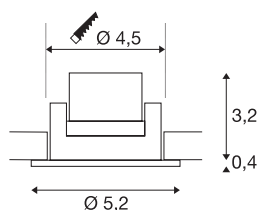

NEW TRIA MINI SET

inbouwarmatuur, LED, 3000K, rond, zwart, 30°, incl. driver, clipveren

De innovatieve NEW TRIA MINI SET onderscheidt zich door zijn eenvoud en effectiviteit. Beschikbaar in zwart, matwit of aluminium geborsteld is de set in ronde resp. vierkante vorm verkrijgbaar. Door de uitrusting met een krachtige, warm witte Premium LED in een richtbaar inzetstuk alsook de meegeleverde LED-driver kan de set de eisen voor de algemene verlichting vervullen. Het armatuur wordt rechtstreeks aangesloten op 230V netspanning.

TECHNISCHE GEGEVENS

Art.nr.	113970
Draai- of zwenkbaar	kantelbaar
IP-code	IP 20 / IP 44
Schokbestendigheidsklasse	IK 02
Montage	inbouw
Montagebeschrijving	plafond
Primaire nominale spanning	220-240V ~50/60Hz
Secundaire stroom/spanning	700 mA
Beschermingsklasse	II
Wattage	3.4 W
minimale omgevingstemperatuur	-20 °C
maximale omgevingstemperatuur	30 °C
Niveau van inschakelstroom	15 A
Duur van inschakelstroom	150 µs
Stroboscopisch effect (SVM)	0
Lumen	190 lm
Lichtkleurtemperatuur	3000 Kelvin
Stralingshoek	30 °
Kleur	zwart
CRI	90
UGR ≤	19
LXXBXX-gegevens	L70B50

Lichtbron

Levensduur	30000 h
Risk Group	1
Hoogte	3.6 cm
Diameter	5.2 cm
Nettogewicht	0.111 kg
Brutogewicht	0.136 kg
Uitsparingsvorm	rond
Inbouwdiepte	4 cm
Inbouwdiameter	4.5 cm
BIG WHITE pagina	141