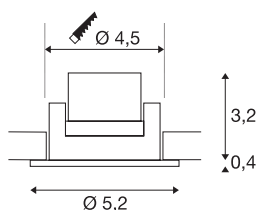

NEW TRIA MINI SET

inbouwarmatuur, led, 3000 K, rond, zwart, 30°, incl. driver, spiraalveerklemmen

De innovatieve NEW TRIA MINI SET onderscheidt zich door zijn eenvoud en effectiviteit. In zwart, mat wit of geborsteld aluminium en zowel in ronde als vierkante vorm verkrijgbaar. Door de uitrusting met een krachtige, warm witte Premium LED in een kantelbare houder plus de meegeleverde led voeding kan de set aan de eisen de algemene verlichting voldoen. De armatuur wordt direct op 230 V netspanning aangesloten.

TECHNISCHE SPECIFICATIES

Art.nr.	113970
Draai- of kantelbaar	zwenkbaar
IP-code	IP 20 / IP 44
Slagvastheidsklasse	IK 02
Montage	Inbouw
Montagebeschrijving	Plafond
Primaire nominale spanning	220-240V ~50/60Hz
Secundaire stroom / spanning	700 mA
Veiligheidsklasse	II
Wattage	3.4 W
minimale omgevingstemperatuur	-20 °C
maximale omgevingstemperatuur	30 °C
Niveau van inschakelstroom	15 A
Duur van inschakelstroom	150 µs
Stroboscopisch effect (SVM)	0
Lumen	190 lm
Lichtkleurtemperatuur	3000 Kelvin
Stralingshoek	30 °
Kleur	zwart
CRI	90
UGR ≤	19
LXXBXX gegevens	L70B50

Lichtbron

Levensduur	30000 h
Risk Group	1
Hoogte	3.6 cm
Diameter	5.2 cm
Nettogewicht	0.111 kg
Brutogewicht	0.136 kg
Vorm inbouwopening	rond
Inbouwdiepte	4 cm
Inbouwdiameter	4.5 cm
BIG WHITE pagina	141