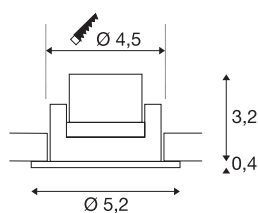

## MINI-CONJUNTO NEW TRIA

luminária de embutir, LED, 3000K, redonda, preto, 30°, incl. unidade de alimentação, molas

O inovador mini-conjunto NEW TRIA persuade pela sua simplicidade e eficácia. Disponível em preto matizado, branco matizado ou alumínio escovado, e com forma redonda ou quadrada. Através da integração de um Premium LED de elevada potência branco quente numa utilização articulável, bem como da unidade de controlo LED incluída no âmbito de fornecimento, o conjunto responde a todos os requisitos de iluminação geral. A ligação elétrica é efetuada a uma tensão de rede de 230V.

## DADOS TÉCNICOS

Ref. n.º	113970
Giratório ou Articulável	giratório
IP Code	IP 20 / IP 44
Classe de resistência ao impacto	IK 02
Montagem	Montagem de embutir
Pormenores da montagem	Teto
Tensão nominal primária	220-240V ~50/60Hz
Corrente / Tensão secundária	700 mA
Classe de proteção	II
Potência	4.4 W
temperatura ambiente mínima	-20 °C
temperatura ambiente máxima	30 °C
Nível de corrente de irrupção	15 A
Duração da corrente de irrupção	150 µs
Efeito estroboscópico (SVM)	0
Lúmen	190 lm
Temperatura de cor da luz	3000 Kelvin
Ângulo de feixe	30 °
Cor	preto
CRI	90
UGR ≤	19
Dados LXXBXX	L70B50

## Fonte de luz

Vida útil	30000 h
Risk Group	1
Altura	3.6 cm
Diâmetro	5.2 cm
Peso líquido	0.111 kg
Peso bruto	0.136 kg
Forma de recorte	redonda
Profundidade de montagem	4 cm
Diâmetro de montagem	4.5 cm
Página BIG WHITE	356