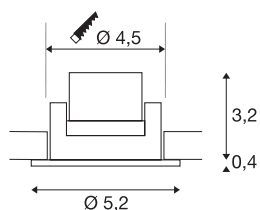

NEW TRIA MINI SET

встраиваемый светильник, светодиодный, 3000К, круглый, черный, 30°, пружинные зажимы и драйвер в комплекте

Инновационный светильник NEW TRIA MINI SET отличается простотой и эффективностью. Доступен в различных цветах (черный, матовый белый или шлифованный алюминий) и может иметь круглую или квадратную форму. Благодаря наличию мощного светодиода Premium с теплым белым цветом свечения в регулируемом по наклону модуле и светодиодного драйвера, включенного в комплект, набор соответствует требованиям к общему освещению. Подключение к электросети напряжением 230 В.

Технические характеристики

Тов. №	113970
С регулировкой наклона и поворота	С регулировкой наклона
IP Code	IP 20 / IP 44
Класс ударопрочности	IK 02
Сборка	Встраиваемый
Детали сборки	Потолок
Номинальное первичное напряжение	220-240V ~50/60Hz
Вторичный ток / напряжение	700 mA
Класс защиты	II
Мощность	3.4 W
Минимальная температура окружающей среды	-20 °C
Максимальная температура окружающей среды	30 °C
Уровень пускового тока	15 A
Продолжительность пускового тока	150 μs
Стробоскопический эффект (SVM)	0
Световой поток	190 lm
Цветовая температура	3000 Kelvin
Половинный угол	30 °
Цвет	черный
CRI	90

Источник света

	
--	---

UGR ≤	19
LXXBXX Данные	L70B50
Срок службы	30000 h
Risk Group	1
Высота	3.6 cm
Диаметр	5.2 cm
Вес нетто	0.111 kg
вес брутто	0.136 kg
Форма сечения	круглый
Установочная глубина	4 cm
Установочный диаметр	4.5 cm
BIG WHITE Seite	141