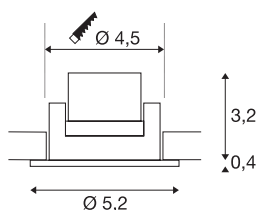

## NEW TRIA MINI SET

vgradna svetilka, LED, 3000K, okragla, črna, 30°, vklj. gonilnik, pritrdilne vzmeti

Inovativni komplet NEW TRIA MINI SET je preprost za uporabo in učinkovit. Na voljo je v črni barvi, beli matirani barvi ter z videzom brušenega aluminija. Svetilka je lahko okrogle ali kvadratne oblike. Opremljena je z zmogljivo Premium LED žarnico, ki oddaja toplo belo svetlobo in jo je mogoče nagibati, v paket pa je vključen tudi LED- gonilnik, kar omogoča uporabo svetilke za splošno razsvetljavo. Svetilka deluje na omrežju z napetostjo 230 V.

## TEHNIČNI PODATKI

Št. art.	113970
Vrtljivo ali nagibno	zasučna
IP koda	IP 20 / IP 44
Kategorija odpornosti proti udarcem	IK 02
Montaža	Vgradnja
Podrobnosti montaže	Strop
Primarna nazivna napetost	220-240V ~50/60Hz
Sekundarni tok / napetost	700 mA
Zaščitni razred	II
El. moč	3.4 W
minimalna temperatura okolja	-20 °C
maksimalna temperatura okolja	30 °C
Raven zagonskega toka	15 A
Trajanje zagonskega toka	150 μs
Stroboskopski učinek (SVM)	0
Lumini	190 lm
Barvna temperatura	3000 Kelvin
Kot sevanja	30 °
Barva	črna
CRI	90
UGR ≤	19
LXXBXX podatki	L70B50

## Svetlobnega Vira

Življenjska doba	30000 h
Risk Group	1
Višina	3.6 cm
Premer	5.2 cm
Neto teža	0.111 kg
Bruto teža	0.136 kg
Oblika izreza	okrogla
Globina vgradnje	4 cm
Premer vgradnje	4.5 cm
BIG WHITE Stran	141