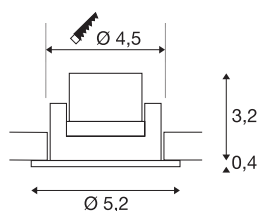

SADA NEW TRIA MINI

vestavné svítidlo, LED, 3000K, kulaté, bílé matné, 30°, vč. ovladače, upínacích pružin

Inovativní SADA NEW TRIA MINI si vás získá svou jednodušností a efektivitou. Dodává se v černé, bílé nebo jako kartáčovaný Al a v kulaté či hranaté podobě. Díky osazení výkonnou teple bílou prémiovou LED ve výkyvné vložce a díky ovladači LED, který je součástí dodávky, lze sadu přizpůsobit požadavkům na celkové osvětlení. Elektrické připojení k síťovému napětí 230 V.

TECHNICKÁ DATA

Č. výrobku	113971
Otočné nebo výkyvné	výkyvné
Kód IP	IP 20 / IP 44
Třída rázové pevnosti	IK 02
Montáž	Montáž
Podrobnosti montáže	Strop
Primární jmenovité napětí	220-240V ~50/60Hz
Sekundární proud / napětí	700 mA
Třída ochrany	II
Příkon	3.4 W
Minimální teplota prostředí	-20 °C
Maximální teplota prostředí	30 °C
Úroveň rozběhového proudu	15 A
Doba trvání rozběhového proudu	150 μs
Stroboskopický efekt (SVM)	0
Lumen	190 lm
Teplota barvy světla	3000 Kelvin
Úhel záření	30 °
Barva	bílá
CRI	90
UGR ≤	19
Data LXXBXX	L70B50

Světelného Zdroje

	
--	---

Životnost	30000 h
Risk Group	1
Výška	3.6 cm
Průměr	5.2 cm
Hmotnost netto	0.109 kg
Celková hmotnost	0.137 kg
Tvar výřezu	kulaté
Vestavná hloubka	4 cm
Vestavný průměr	4.5 cm
BIG WHITE strana	141