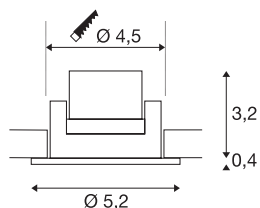

## NEW TRIA 45

**encastré de plafond intérieur, simple, rond, blanc mat, LED, 4,4W, 3000K, IP44, clips ressorts**

Le NEW TRIA MINI SET innovant séduit par sa simplicité et son efficacité. Disponible en noir, blanc ou aluminium brossé, il peut être choisi de forme ronde ou carrée. Équipé d'une puissante LED Premium blanc chaud, logée dans un insert inclinable, et d'une alimentation LED, ce kit répond à toutes les exigences en matière d'éclairage général. Le raccordement électrique s'effectue sur la tension secteur 230V.

## INFORMATIONS TECHNIQUES

Réf.	113971
Orientable ou inclinable	pivotant
Code IP	IP 20 / IP 44
Classe de résistance aux chocs	IK 02
Montage	Encastrément
Détails de montage	Plafond
Tension nominale primaire	220-240V ~50/60Hz
Courant / tension secondaire	700 mA
Classe de protection	II
Puissance en watts	3.4 W
Température ambiante minimale	-20 °C
Température ambiante maximale	30 °C
Hauteur du courant d'appel	15 A
Durée du courant d'appel	150 µs
Effet stroboscopique (SVM)	0
Lumen	190 lm
Température de couleur	3000 Kelvin
Angle de rayonnement	30 °
Coloris	blanc
IRC	90
UGR ≤	19
Données LXXBXX	L70B50

## Source Lumineuse

<b>Durée de vie</b>	30000 h
<b>Risk Group</b>	1
<b>Hauteur</b>	3.6 cm
<b>Diamètre</b>	5.2 cm
<b>Poids net</b>	0.109 kg
<b>Poids brut</b>	0.137 kg
<b>Forme de découpe</b>	rond
<b>Profondeur d'encastrement</b>	4 cm
<b>Diamètre d'encastrement</b>	4.5 cm
<b>Page du BIG WHITE</b>	141