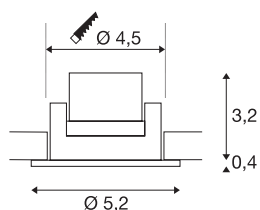

## NEW TRIA 45

**encastré de plafond intérieur, simple, rond, blanc mat, LED, 4,4W, 3000K, IP44, clips ressorts**

Le NEW TRIA MINI SET innovant séduit par sa simplicité et son efficacité. Disponible en noir, blanc ou aluminium brossé, il peut être choisi de forme ronde ou carrée. Équipé d'une puissante LED Premium blanc chaud, logée dans un insert inclinable, et d'une alimentation LED, ce kit répond à toutes les exigences en matière d'éclairage général. Le raccordement électrique s'effectue sur la tension secteur 230V.

## INFORMATIONS TECHNIQUES

Réf.	113971
Orientable ou inclinable	pivotant
Code IP	IP20/IP44
Classe de résistance aux chocs	IK 02
Montage	Encastrément
Détails de montage	Plafond
Tension nominale primaire	220-240V ~50/60Hz
Courant / tension secondaire	700 mA
Classe de protection	II
Puissance en watts	3.4 W
Température ambiante minimale	-20 °C
Température ambiante maximale	30 °C
Hauteur du courant d'appel	15 A
Durée du courant d'appel	150 µs
Effet stroboscopique (SVM)	0
Lumen	190 lm
Température de couleur	3000 Kelvin
Angle de rayonnement	30 °
Coloris	blanc
IRC	90
UGR ≤	19
Données LXXBXX	L70B50

## Source Lumineuse

<b>Durée de vie</b>	30000 h
<b>Risk Group</b>	1
<b>Hauteur</b>	3.6 cm
<b>Diamètre</b>	5.2 cm
<b>Poids net</b>	0.109 kg
<b>Poids brut</b>	0.137 kg
<b>Forme de découpe</b>	rond
<b>Profondeur d'encastrement</b>	4 cm
<b>Diamètre d'encastrement</b>	4.5 cm
<b>Page du BIG WHITE</b>	141