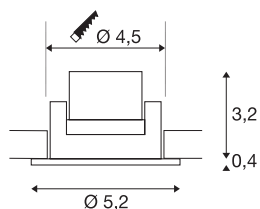

NEW TRIA MINI SET

innfelt spotlight, LED, 3000 K, rund, matt hvit, 30°, inkl. driver, klipsfjær

Innovativt NEW TRIA MINI SET som er flott, enkelt og effektivt. finnes i sort, hvit eller børstet aluminium og i rund eller kvadratisk form. Siden det er utstyrt med en effektiv, varmhvit Premium LED i en innsats som er vippebar, og har en inkludert LED-Driver, er settet egnet til generell belysning. armaturet kobles direkte til 230 V nettspenning.

TEKNISKE DATA

Art.nr.	113971
EL nummer	3229059
Drei- og svingbar	svingbar
IP-kode	IP 20 / IP 44
Slagfasthetsklasse	IK 02
Montering	Innfelt montering
Montering detaljer	Tak
Primær merkespenning	220-240V ~50/60Hz
Sekundær strøm / spenning	700 mA
Kapslingsgrad	II
Systemeffekt	3.4 W
Minimal omgivelsestemperatur	-20 °C
Maksimal omgivelsestemperatur	30 °C
Høy innkoblingsstrøm	15 A
Varighet innkoblingsstrøm	150 µs
Strobeffekt (SVM)	0
Lysytelse	190 lm
Lysfargetemperatur	3000 Kelvin
Spredningsvinkel	30 °
Farge	hvit
CRI	90
UGR ≤	19

Lyskilde

LXXBXX-data	L70B50
Levetid	30000 h
Risikogruppe	1
Høyde	3.6 cm
Diameter	5.2 cm
Nettvekt	0.109 kg
Bruttovekt	0.137 kg
Utsnittsforn	rund
Innfellingsdybde	4 cm
Innfellingsdiameter	4.5 cm
BIG WHITE side	141