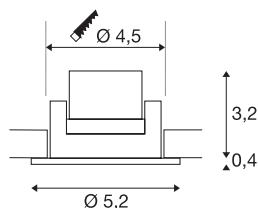

NEW TRIA MINI SET

inbouwarmatuur, LED, 3000K, rond, matwit, 30°, incl. driver, clipveren

De innovatieve NEW TRIA MINI SET onderscheidt zich door zijn eenvoud en effectiviteit. Beschikbaar in zwart, wit of aluminium geborsteld is de set in ronde resp. vierkante vorm verkrijgbaar. Door de uitrusting met een krachtige, warm witte Premium LED in een richtbaar inzetstuk alsook de meegeleverde LED-driver kan de set de eisen voor de algemene verlichting vervullen. Het armatuur wordt rechtstreeks aangesloten op 230V netspanning.

TECHNISCHE GEGEVENS

Art.nr.	113971
Draai- of zwenkbaar	kantelbaar
IP-code	IP 20 / IP 44
Schokbestendigheidsklasse	IK 02
Montage	inbouw
Montagebeschrijving	plafond
Primaire nominale spanning	220-240V ~50/60Hz
Secundaire stroom/spanning	700 mA
Beschermingsklasse	II
Wattage	3.4 W
minimale omgevingstemperatuur	-20 °C
maximale omgevingstemperatuur	30 °C
Niveau van inschakelstroom	15 A
Duur van inschakelstroom	150 µs
Stroboscopisch effect (SVM)	0
Lumen	190 lm
Lichtkleurtemperatuur	3000 Kelvin
Stralingshoek	30 °
Kleur	wit
CRI	90
UGR ≤	19
LXXBXX-gegevens	L70B50

Lichtbron

Levensduur	30000 h
Risk Group	1
Hoogte	3.6 cm
Diameter	5.2 cm
Nettogewicht	0.109 kg
Brutogewicht	0.137 kg
Uitsparingsvorm	rond
Inbouwdiepte	4 cm
Inbouwdiameter	4.5 cm
BIG WHITE pagina	141