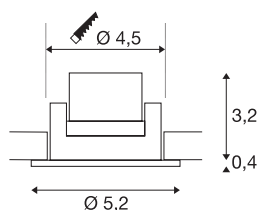

## NEW TRIA MINI SET

inbouwarmatuur, led, 3000 K, rond, mat wit, 30°, incl. driver, spiraalveerklemmen

De innovatieve NEW TRIA MINI SET onderscheidt zich door zijn eenvoud en effectiviteit. In zwart, mat wit of geborsteld aluminium en zowel in ronde als vierkante vorm verkrijgbaar. Door de uitrusting met een krachtige, warm witte Premium LED in een kantelbare houder plus de meegeleverde led voeding kan de set aan de eisen de algemene verlichting voldoen. De armatuur wordt direct op 230 V netspanning aangesloten.

## TECHNISCHE SPECIFICATIES

Art.nr.	113971
Draai- of kantelbaar	zwenkbaar
IP-code	IP 20 / IP 44
Slagvastheidsklasse	IK 02
Montage	Inbouw
Montagebeschrijving	Plafond
Primaire nominale spanning	220-240V ~50/60Hz
Secundaire stroom / spanning	700 mA
Veiligheidsklasse	II
Wattage	3.4 W
minimale omgevingstemperatuur	-20 °C
maximale omgevingstemperatuur	30 °C
Niveau van inschakelstroom	15 A
Duur van inschakelstroom	150 µs
Stroboscopisch effect (SVM)	0
Lumen	190 lm
Lichtkleurtemperatuur	3000 Kelvin
Stralingshoek	30 °
Kleur	wit
CRI	90
UGR ≤	19
LXXBXX gegevens	L70B50

## Lichtbron

Levensduur	30000 h
Risk Group	1
Hoogte	3.6 cm
Diameter	5.2 cm
Nettogewicht	0.109 kg
Brutogewicht	0.137 kg
Vorm inbouwopening	rond
Inbouwdiepte	4 cm
Inbouwdiameter	4.5 cm
BIG WHITE pagina	141