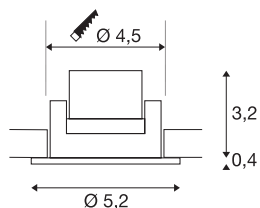

## NEW TRIA MINI SET

lampa wpuszczana, LED, 3000K, okrągła, biała matowa, 30°, z zasilaczem i sprężynami zaciskowymi

Innowacyjny zestaw NEW TRIA MINI SET imponuje prostotą i wydajnością. Produkt dostępny w kolorze czarnym, białym szczotkowanego aluminium, w kształcie okrągłym lub kwadratowym. Ten zestaw, zawierający wydajną diodę Premium LED o ciepłej białej barwie, zamontowaną w przechylnym wkładzie, oraz należący do zakresu dostawy zasilacz LED, spełnia wszelkie wymagania dotyczące oświetlenia ogólnego. Lampę podłącza się do napięcia sieciowego 230V.

## DANE TECHNICZNE

Nr artykułu	113971
Obrotowa lub przechylna	Wersja przechylna
Kod IP	IP 20 / IP 44
Klasa odporności na uderzenia	IK 02
Montaż	Wersja do wbudowania
Szczegóły dotyczące montażu	Wersja sufitowa
Pierwotne napięcie znamionowe	220-240V ~50/60Hz
Prąd / napięcie wtórny	700 mA
Klasy ochrony	II
Wydajność	3.4 W
Temperatura otoczenia	-20 °C
Temperatura otoczenia	30 °C
Poziom prądu rozruchowego	15 A
Czas trwania prądu rozruchowego	150 μs
Efekt stroboskopowy (SVM)	0
Strumień świetlny	190 lm
Temperatura barwy światła	3000 Kelvin
Kąt połowiczny rozpraszania	30 °
Kolor	biały
CRI	90
UGR ≤	19
Dane LXXBXX	L70B50

## Źródła światła

	
--	---

Okres użytkowania	30000 h
Risk Group	1
Wysokość	3.6 cm
średnica	5.2 cm
Waga netto	0.109 kg
Waga brutto	0.137 kg
Forma do wycinania	Okrągły
Głębokość montażowa	4 cm
Średnica montażowa	4.5 cm
Strona BIG WHITE	141