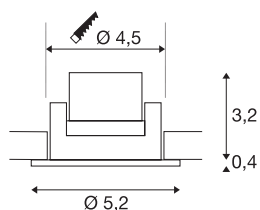

NEW TRIA MINI SET

встраиваемый светильник, светодиодный, 3000К, круглый, белый, 30°, пружинные зажимы и драйвер в комплекте

Инновационный светильник NEW TRIA MINI SET отличается простотой и эффективностью. Доступен в различных цветах (черный, белый или шлифованный алюминий) и может иметь круглую или квадратную форму. Благодаря наличию мощного светодиода Premium с теплым белым цветом свечения в регулируемом по наклону модуле и светодиодного драйвера, включенного в комплект, набор соответствует требованиям к общему освещению. Подключение к электросети напряжением 230 В.

Технические характеристики

Тов. №	113971
С регулировкой наклона и поворота	С регулировкой наклона
IP Code	IP 20 / IP 44
Класс ударопрочности	IK 02
Сборка	Встраиваемый
Детали сборки	Потолок
Номинальное первичное напряжение	220-240V ~50/60Hz
Вторичный ток / напряжение	700 mA
Класс защиты	II
Мощность	3.4 W
Минимальная температура окружающей среды	-20 °C
Максимальная температура окружающей среды	30 °C
Уровень пускового тока	15 A
Продолжительность пускового тока	150 μs
Стробоскопический эффект (SVM)	0
Световой поток	190 lm
Цветовая температура	3000 Kelvin
Половинный угол	30 °
Цвет	белый
CRI	90

Источник света

	
--	---

UGR ≤	19
LXXBXX Данные	L70B50
Срок службы	30000 h
Risk Group	1
Высота	3.6 cm
Диаметр	5.2 cm
Вес нетто	0.109 kg
вес брутто	0.137 kg
Форма сечения	круглый
Установочная глубина	4 cm
Установочный диаметр	4.5 cm
BIG WHITE Seite	141