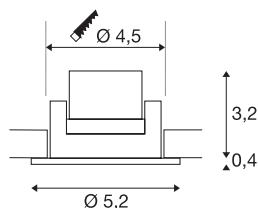

NEW TRIA MINI SET

vgradna svetilka, LED, 3000K, okrogla, bela matirana, 30°, vklj. gonilnik, pritrdilne vzmeti

Inovativni komplet NEW TRIA MINI SET je preprost za uporabo in učinkovit. Na voljo je v črni barvi, beli barvi ter z videzom brušenega aluminija. Svetilka je lahko okrogle ali kvadratne oblike. Opremljena je z zmogljivo Premium LED žarnico, ki oddaja toplo belo svetlobo in jo je mogoče nagibati, v paket pa je vključen tudi LED- gonilnik, kar omogoča uporabo svetilke za splošno razsvetljavo. Svetilka deluje na omrežju z napetostjo 230 V.

TEHNIČNI PODATKI

Št. art.	113971
Vrtljivo ali nagibno	zasučna
IP koda	IP 20 / IP 44
Kategorija odpornosti proti udarcem	IK 02
Montaža	Vgradnja
Podrobnosti montaže	Strop
Primarna nazivna napetost	220-240V ~50/60Hz
Sekundarni tok / napetost	700 mA
Zaščitni razred	II
El. moč	3.4 W
minimalna temperatura okolja	-20 °C
maksimalna temperatura okolja	30 °C
Raven zagonskega toka	15 A
Trajanje zagonskega toka	150 μs
Stroboskopski učinek (SVM)	0
Lumini	190 lm
Barvna temperatura	3000 Kelvin
Kot sevanja	30 °
Barva	bela
CRI	90
UGR ≤	19
LXXBXX podatki	L70B50

Svetlobnega Vira

Življenjska doba	30000 h
Risk Group	1
Višina	3.6 cm
Premer	5.2 cm
Neto teža	0.109 kg
Bruto teža	0.137 kg
Oblika izreza	okrogla
Globina vgradnje	4 cm
Premer vgradnje	4.5 cm
BIG WHITE Stran	141