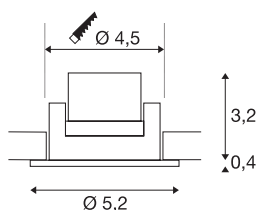

NEW TRIA 45

encastré de plafond intérieur, simple, rond, alu brossé, LED, 4,4W, 3000K, IP44, clips ressorts

Le NEW TRIA MINI SET innovant séduit par sa simplicité et son efficacité. Disponible en noir, blanc ou aluminium brossé, il peut être choisi de forme ronde ou carrée. Équipé d'une puissante LED Premium blanc chaud, logée dans un insert inclinable, et d'une alimentation LED, ce kit répond à toutes les exigences en matière d'éclairage général. Le raccordement électrique s'effectue sur la tension secteur 230V.

INFORMATIONS TECHNIQUES

Réf.	113976
Orientable ou inclinable	pivotant
Code IP	IP20/IP44
Classe de résistance aux chocs	IK 02
Montage	Encastrément
Détails de montage	Plafond
Tension nominale primaire	220-240V ~50/60Hz
Courant / tension secondaire	700 mA
Classe de protection	II
Puissance en watts	3.4 W
Température ambiante minimale	-20 °C
Température ambiante maximale	30 °C
Hauteur du courant d'appel	15 A
Durée du courant d'appel	150 µs
Effet stroboscopique (SVM)	0
Lumen	190 lm
Température de couleur	3000 Kelvin
Angle de rayonnement	30 °
Coloris	alu
IRC	90
UGR ≤	19
Données LXXBXX	L70B50

Source Lumineuse

Durée de vie	30000 h
Risk Group	1
Hauteur	3.6 cm
Diamètre	5.2 cm
Poids net	0.111 kg
Poids brut	0.139 kg
Forme de découpe	rond
Profondeur d'encastrement	4 cm
Diamètre d'encastrement	4.5 cm
Page du BIG WHITE	141