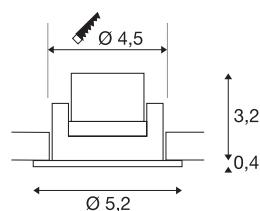

## NEW TRIA MINI SET

incasso, LED, 3000K, rotondo, alluminio spazzolato, 30°, incl. driver, clip di fissaggio

L'innovativo SET NEW TRIA MINI colpisce per la semplicità e l'efficacia. Di colore nero, bianco o alluminio spazzolato, è disponibile in forma rotonda o quadrata. Utilizzandolo in combinazione con un potente Premium LED bianco caldo orientabile e con il driver LED in dotazione, il set è in grado di soddisfare le esigenze dell'illuminazione di ambienti. Si collega alla rete elettrica da 230V.

## DATI TECNICI

Articolo	113976
Girevole od orientabile	orientabile
Codice IP	IP 20 / IP 44
Classe di resistenza all'urto	IK 02
Montaggio	Incasso
Dettagli di montaggio	Soffitto
Tensione nominale primaria	220-240V ~50/60Hz
Corrente / tensione secondaria	700 mA
Classe isolamento	II
Wattaggio	3.4 W
Temperatura ambiente minima	-20 °C
Temperatura ambiente massima	30 °C
Livello di corrente di spunto	15 A
Durata della corrente di spunto	150 µs
Effetto stroboscopico (SVM)	0
Lumen	190 lm
Temperatura colore	3000 Kelvin
Angolo di emissione	30 °
Colore	alluminio
CRI	90
UGR ≤	19
Dati LXXBXX	L70B50

## Sorgente Luminosa

<b>Durata</b>	30000 h
<b>Risk Group</b>	1
<b>Altezza</b>	3.6 cm
<b>Diametro</b>	5.2 cm
<b>Peso netto</b>	0.111 kg
<b>Peso lordo</b>	0.139 kg
<b>Forma dello scasso</b>	rotonda
<b>Profondità d'incasso</b>	4 cm
<b>Diametro d'incasso</b>	4.5 cm
<b>BIG WHITE pagina</b>	141