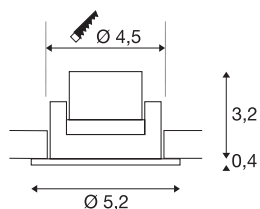

## NEW TRIA MINI SET

innfelt spotlight, LED 3000 K, rund, børstet aluminium, 30°, inkl. driver, klipsfjær

Innovativt NEW TRIA MINI SET som er flott, enkelt og effektivt. finnes i sort, hvit eller børstet aluminium og i rund eller kvadratisk form. Siden det er utstyrt med en effektiv, varmhvit Premium LED i en innsats som er vippebar, og har en inkludert LED-Driver, er settet egnet til generell belysning. armaturet kobles direkte til 230 V nettspenning.

## TEKNISKE DATA

Art.nr.	113976
EL nummer	3229060
Drei- og svingbar	svingbar
IP-kode	IP 20 / IP 44
Slagfasthetsklasse	IK 02
Montering	Innfelt montering
Montering detaljer	Tak
Primær merkespenning	220-240V ~50/60Hz
Sekundær strøm / spenning	700 mA
Kapslingsgrad	II
Systemeffekt	3.4 W
Minimal omgivelsestemperatur	-20 °C
Maksimal omgivelsestemperatur	30 °C
Høy innkoblingsstrøm	15 A
Varighet innkoblingsstrøm	150 µs
Strobeffekt (SVM)	0
Lysytelse	190 lm
Lysfargetemperatur	3000 Kelvin
Spredningsvinkel	30 °
Farge	aluminium
CRI	90
UGR ≤	19

## Lyskilde

<b>LXXBXX-data</b>	L70B50
<b>Levetid</b>	30000 h
<b>Risikogruppe</b>	1
<b>Høyde</b>	3.6 cm
<b>Diameter</b>	5.2 cm
<b>Nettvekt</b>	0.111 kg
<b>Bruttovekt</b>	0.139 kg
<b>Utsnittsforn</b>	rund
<b>Innfellingsdybde</b>	4 cm
<b>Innfellingsdiameter</b>	4.5 cm
<b>BIG WHITE side</b>	141