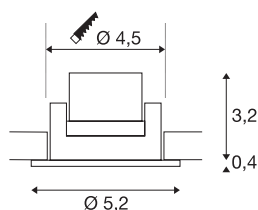

NEW TRIA MINI SET

inbouwarmatuur, LED, 3000K, rond, aluminium geborsteld, 30°, incl. driver, clipveren

De innovatieve NEW TRIA MINI SET onderscheidt zich door zijn eenvoud en effectiviteit. Beschikbaar in zwart, wit of aluminium geborsteld is de set in ronde resp. vierkante vorm verkrijgbaar. Door de uitrusting met een krachtige, warm witte Premium LED in een richtbaar inzetstuk alsook de meegeleverde LED-driver kan de set de eisen voor de algemene verlichting vervullen. Het armatuur wordt rechtstreeks aangesloten op 230V netspanning.

TECHNISCHE GEGEVENS

Art.nr.	113976
Draai- of zwenkbaar	kantelbaar
IP-code	IP 20 / IP 44
Schokbestendigheidsklasse	IK 02
Montage	inbouw
Montagebeschrijving	plafond
Primaire nominale spanning	220-240V ~50/60Hz
Secundaire stroom/spanning	700 mA
Beschermingsklasse	II
Wattage	3.4 W
minimale omgevingstemperatuur	-20 °C
maximale omgevingstemperatuur	30 °C
Niveau van inschakelstroom	15 A
Duur van inschakelstroom	150 µs
Stroboscopisch effect (SVM)	0
Lumen	190 lm
Lichtkleurtemperatuur	3000 Kelvin
Stralingshoek	30 °
Kleur	alu
CRI	90
UGR ≤	19
LXXBXX-gegevens	L70B50

Lichtbron

Levensduur	30000 h
Risk Group	1
Hoogte	3.6 cm
Diameter	5.2 cm
Nettogewicht	0.111 kg
Brutogewicht	0.139 kg
Uitsparingsvorm	rond
Inbouwdiepte	4 cm
Inbouwdiameter	4.5 cm
BIG WHITE pagina	141