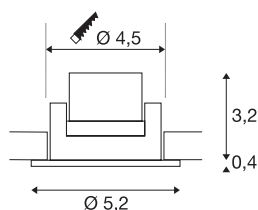

NEW TRIA MINI SET

inbouwarmatuur, led, 3000 K, rond, geborsteld aluminium, 30°, incl. driver, spiraalveerklemmen

De innovatieve NEW TRIA MINI SET onderscheidt zich door zijn eenvoud en effectiviteit. In zwart, mat wit of geborsteld aluminium en zowel in ronde als vierkante vorm verkrijgbaar. Door de uitrusting met een krachtige, warm witte Premium LED in een kantelbare houder plus de meegeleverde led voeding kan de set aan de eisen de algemene verlichting voldoen. De armatuur wordt direct op 230 V netspanning aangesloten.

TECHNISCHE SPECIFICATIES

Art.nr.	113976
Draai- of kantelbaar	zwenkbaar
IP-code	IP 20 / IP 44
Slagvastheidsklasse	IK 02
Montage	Inbouw
Montagebeschrijving	Plafond
Primaire nominale spanning	220-240V ~50/60Hz
Secundaire stroom / spanning	700 mA
Veiligheidsklasse	II
Wattage	3.4 W
minimale omgevingstemperatuur	-20 °C
maximale omgevingstemperatuur	30 °C
Niveau van inschakelstroom	15 A
Duur van inschakelstroom	150 µs
Stroboscopisch effect (SVM)	0
Lumen	190 lm
Lichtkleurtemperatuur	3000 Kelvin
Stralingshoek	30 °
Kleur	alu
CRI	90
UGR ≤	19
LXXBXX gegevens	L70B50

Lichtbron

Levensduur	30000 h
Risk Group	1
Hoogte	3.6 cm
Diameter	5.2 cm
Nettogewicht	0.111 kg
Brutogewicht	0.139 kg
Vorm inbouwopening	rond
Inbouwdiepte	4 cm
Inbouwdiameter	4.5 cm
BIG WHITE pagina	141