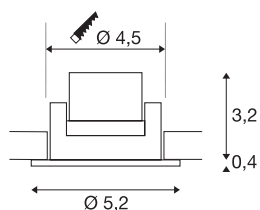

## NEW TRIA MINI SET

**встраиваемый светильник, светодиодный, 3000К, круглый, шлифованный алюминий, 30°, пружинные зажимы и драйвер в комплекте**

Инновационный светильник NEW TRIA MINI SET отличается простотой и эффективностью. Доступен в различных цветах (черный, белый или шлифованный алюминий) и может иметь круглую или квадратную форму. Благодаря наличию мощного светодиода Premium с теплым белым цветом свечения в регулируемом по наклону модуле и светодиодного драйвера, включенного в комплект, набор соответствует требованиям к общему освещению. Подключение к электросети напряжением 230 В.

## Технические характеристики

Тов. №	113976
С регулировкой наклона и поворота	С регулировкой наклона
IP Code	IP 20 / IP 44
Класс ударопрочности	IK 02
Сборка	Встраиваемый
Детали сборки	Потолок
Номинальное первичное напряжение	220-240V ~50/60Hz
Вторичный ток / напряжение	700 mA
Класс защиты	II
Мощность	3.4 W
Минимальная температура окружающей среды	-20 °C
Максимальная температура окружающей среды	30 °C
Уровень пускового тока	15 A
Продолжительность пускового тока	150 μs
Стробоскопический эффект (SVM)	0
Световой поток	190 lm
Цветовая температура	3000 Kelvin
Половинный угол	30 °
Цвет	Алюминий
CRI	90

## Источник света

	
--	-----------------------------------------------------------------------------------

UGR ≤	19
LXXBXX Данные	L70B50
Срок службы	30000 h
Risk Group	1
Высота	3.6 cm
Диаметр	5.2 cm
Вес нетто	0.111 kg
вес брутто	0.139 kg
Форма сечения	круглый
Установочная глубина	4 cm
Установочный диаметр	4.5 cm
BIG WHITE Seite	141