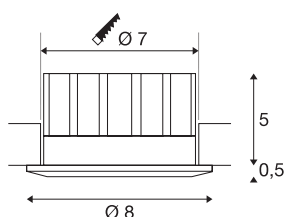

## F-LIGHT

vestavné svítidlo, LED, 3000K, kulaté, bílé, 40°, pevné, 6,35 W

F-LIGHT je vybavené jednou integrovanou LED o výkonu 6,35 W. Vestavné svítidlo vyrobené z hliníku, oceli a plastu je opatřeno jednou LED v teplé bílé barvě. Vedle bílého krytu je dodatečně k dispozici krycí lišta v bílé, černé a chrom. Žárovzdorná řada vestavných svítidel pro zvýšenou protipožární ochranu odpovídající normě ve stropích F90. K provozu vestavného svítidla je zapotřebí vhodný zdroj konstantního proudu 350mA. Toto svítidlo obsahuje vestavné žárovky LED a je k dostání s různými úhly záření. Volitelně může být použit ozdobný rám trychtýřovitého nebo plochého tvaru.

## TECHNICKÁ DATA

Č. výrobku	114051
Kód IP	IP 20
Montáž	Montáž
Podrobnosti montáže	Strop s příslušenstvím
Sekundární proud / napětí	350 mA
Třída ochrany	III
Příkon	8.8 W
Lumen	690 lm
Teplota barvy světla	3000 Kelvin
Úhel záření	40 °
Barva	bílá
CRI	65
Výstup světla	přímé
Výška	5 cm
Průměr	8 cm
Hmotnost netto	0.202 kg
Celková hmotnost	0.235 kg
Tvar výřezu	kulaté