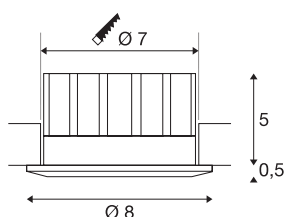

## F-LIGHT

vestavné svítidlo, LED, 3000K, kulaté, bílé, 60°, pevné, 6,35 W

F-LIGHT je vybavené jednou integrovanou LED o výkonu 6,35 W. Vestavné svítidlo vyrobené z hliníku, oceli a plastu je opatřeno jednou LED v teplé bílé barvě. Vedle bílého krytu je dodatečně k dispozici krycí lišta v bílé, černé a chrom. Žárovzdorná řada vestavných svítidel pro zvýšenou protipožární ochranu odpovídající normě ve stropích F90. K provozu vestavného svítidla je zapotřebí vhodný zdroj konstantního proudu 350mA. Toto svítidlo obsahuje vestavné žárovky LED a je k dostání s různými úhly záření. Volitelně může být použit ozdobný rám trychtýřovitého nebo plochého tvaru.

## TECHNICKÁ DATA

Č. výrobku	114061
Kód IP	IP 20
Montáž	Montáž
Podrobnosti montáže	Strop s příslušenstvím
Sekundární proud / napětí	350 mA
Třída ochrany	III
Příkon	8.8 W
Lumen	690 lm
Teplota barvy světla	3000 Kelvin
Úhel záření	60 °
Barva	bílá
CRI	80
Výstup světla	přímé
Výška	5 cm
Průměr	8 cm
Hmotnost netto	0.197 kg
Celková hmotnost	0.23 kg
Tvar výřezu	kulaté