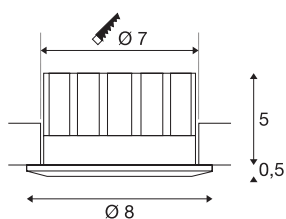

F-LIGHT

inbouwarmatuur, LED, 3000K, rond, wit, 60°, star, 6,35W

Het F-LIGHT is uitgerust met een geïntegreerde LED van 6,35W. De van aluminium, staal en kunststof gemaakte inbouwarmatuur is uitgerust met een warm witte LED. Behalve de witte behuizingskleur is ook een afdekplaat verkrijgbaar in wit, zwart of chroom. De reeks vuurvaste inbouwarmaturen voor een overeenkomstig de normen verhoogde brandveiligheid in F90-plafonds. Voor het gebruik van de inbouwarmatuur is een passende LED driver met 350mA wisselspanning nodig. Deze armatuur bevat ingebouwde LED lampen en heeft verschillende uitstralingshoeken. Naar keuze zijn een trechtervormig of een vlak sierframe beschikbaar.

TECHNISCHE GEGEVENS

Art.nr.	114061
IP-code	IP 20
Montage	inbouw
Montagebeschrijving	plafond met toebehoren
Secundaire stroom/spanning	350 mA
Beschermingsklasse	III
Wattage	8.8 W
Lumen	690 lm
Lichtkleurtemperatuur	3000 Kelvin
Stralingshoek	60 °
Kleur	wit
CRI	80
Lichtuitlaat	direct
Hoogte	5 cm
Diameter	8 cm
Nettogewicht	0.197 kg
Brutogewicht	0.23 kg
Uitsparingsvorm	rond