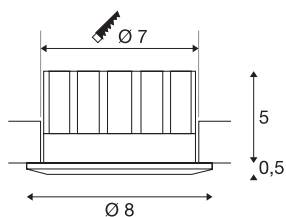

## F-LIGHT

inbouwarmatuur, led, 3000 K, rond, wit, 60°, vast, 6,35W

De F-LIGHT is met een geïntegreerde led met een vermogen van 6,35 W uitgerust. De van aluminium, staal en kunststof vervaardigde inbouwarmatuur is met een warm witte led uitgerust. Naast de witte behuizingskleur is tevens een afdekpaneel in naar keuze wit, zwart en chroom verkrijgbaar. De vuurvaste inbouwarmatuurserie voor normconforme verhoogde brandwering in F90-plafonds. Voor het gebruik van de inbouwarmatuur is een geschikte constante voeding met 350 mA nodig. Deze armatuur bevat ingebouwde ledlampen en er kan uit verschillende stralingshoeken gekozen worden. Naar keuze kan een trechtervormig of vlak sierframe worden gebruikt.

## TECHNISCHE SPECIFICATIES

Art.nr.	114061
IP-code	IP 20
Montage	Inbouw
Montagebeschrijving	Plafond met accessoires
Secundaire stroom / spanning	350 mA
Veiligheidsklasse	III
Wattage	8.8 W
Lumen	690 lm
Lichtkleurtemperatuur	3000 Kelvin
Stralingshoek	60 °
Kleur	wit
CRI	80
Lichtval	direct
Hoogte	5 cm
Diameter	8 cm
Nettogewicht	0.197 kg
Brutogewicht	0.23 kg
Vorm inbouwopening	rond