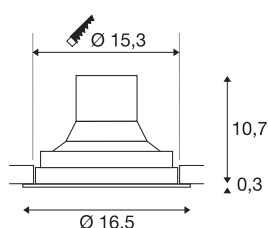

TECHNISCHE DATEN

Art. Nr.	114160
Dreh- oder Schwenkbar	cardanic
IP Code	IP 20
Montage	Einbau
Montagedetails	Decke
Primäre Nennspannung	220-240V ~50/60Hz
Sekundär Strom / Spannung	750 mA
Schutzklasse	II
Wattage	31 W
Höhe Einschaltstrom	18.6 A
Dauer Einschaltstrom	240 µs
Lumen	2850 lm
Lichtfarbtemperatur	4000 Kelvin
Abstrahlwinkel	60 °
Farbe	schwarz
CRI	80
LXXBXX Daten	L70B50
Lebensdauer	50000 h
Lichtstärkeverteilung	rotationssymmetrisch
Lichtaustritt	direkt
Höhe	11 cm
Durchmesser	16.5 cm

Nettogewicht	0.933 kg
Bruttogewicht	1.07 kg
Ausschnittsform	rund
Einbautiefe	10.7 cm
Einbaudurchmesser	15.3 cm

Zubehör

114104	REFLEKTOR , für SU-PROS, 40°, inkl. Glas und Fixierring
114102	REFLEKTOR , für SU-PROS, 20°, inkl. Glas und Fixierring