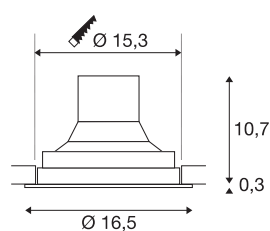

INFORMATIONS TECHNIQUES

N° art.	114160
Pivotant ou inclinable	Rotatif et pivotant
Code IP	IP 20
Montage	Encastré
Infos de montage	Plafond
Tension nominale primaire	220-240V ~50/60Hz
Courant / tension secondaire	750 mA
Indice de protection	II
Wattage	31 W
Hauteur du courant d'appel	18.6 A
Durée du courant d'appel	240 µs
Lumen	2850 lm
Température de couleur	4000 Kelvin
Angle faisceau	60 °
Coloris	noir
CRI	80
Caractéristiques LXXBXX	L70B50
Durée de vie	50000 h
Répartition de l'intensité lumineuse	rotosymétrique
Faisceau lumineux	direct
Hauteur	11 cm
Diamètre	16.5 cm

Poids net	0.933 kg
Poids brut	1.07 kg
Forme de la découpe	rond
Profondeur d'encastrement	10.7 cm
Diamètre d'encastrement	15.3 cm

Accessoires

114104	RÉFLECTEUR pour SUPROS , 40° , verre et bague de fixation incl.
114102	RÉFLECTEUR pour SUPROS , 20° , verre et bague de fixation incl.