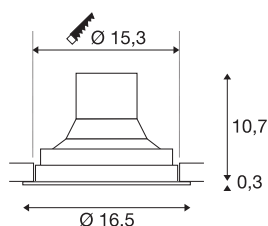

## INFORMATIONS TECHNIQUES

Réf.	114160
Orientable ou inclinable	Dispositif rotatif et pivotant
Code IP	IP 20
Montage	Encastrément
Détails de montage	Plafond
Tension nominale primaire	220-240V ~50/60Hz
Courant / tension secondaire	750 mA
Classe de protection	II
Puissance en watts	31 W
Hauteur du courant d'appel	18.6 A
Durée du courant d'appel	240 µs
Lumen	2850 lm
Température de couleur	4000 Kelvin
Angle de rayonnement	60 °
Coloris	noir
IRC	80
Données LXXBXX	L70B50
Durée de vie	50000 h
Répartition de l'intensité lumineuse	rotosymétrique
Sortie lumineuse	direct
Hauteur	11 cm
Diamètre	16.5 cm

Poids net	0.933 kg
Poids brut	1.07 kg
Forme de découpe	rond
Profondeur d'encastrement	10.7 cm
Diamètre d'encastrement	15.3 cm