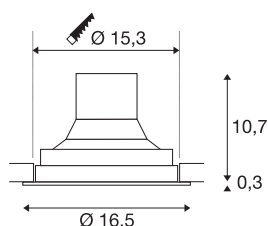

## TECHNISCHE GEGEVENS

Art.nr.	114160
Draai- of zwenkbaar	Draai- en kantelbaar
IP-code	IP 20
Montage	inbouw
Montagebeschrijving	plafond
Primaire nominale spanning	220-240V ~50/60Hz
Secundaire stroom/spanning	750 mA
Beschermingsklasse	II
Wattage	31 W
Niveau van inschakelstroom	18.6 A
Duur van inschakelstroom	240 µs
Lumen	2850 lm
Lichtkleurtemperatuur	4000 Kelvin
Stralingshoek	60 °
Kleur	zwart
CRI	80
LXXBXX-gegevens	L70B50
Levensduur	50000 h
Lichtsterkteverdeling	rotatiesymmetrisch
Lichtuitlaat	direct
Hoogte	11 cm
Diameter	16.5 cm

Nettogewicht	0.933 kg
Brutogewicht	1.07 kg
Uitsparingsvorm	rond
Inbouwdiepte	10.7 cm
Inbouwdiameter	15.3 cm