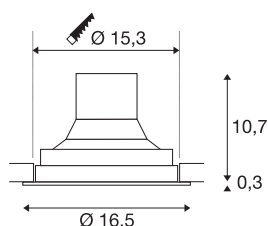

TECHNISCHE SPECIFICATIES

Art.nr.	114160
Draai- of kantelbaar	Draai- en zwenkbaar
IP-code	IP 20
Montage	Inbouw
Montagebeschrijving	Plafond
Primaire nominale spanning	220-240V ~50/60Hz
Secundaire stroom / spanning	750 mA
Veiligheidsklasse	II
Wattage	31 W
Niveau van inschakelstroom	18.6 A
Duur van inschakelstroom	240 µs
Lumen	2850 lm
Lichtkleurtemperatuur	4000 Kelvin
Stralingshoek	60 °
Kleur	zwart
CRI	80
LXXBXX gegevens	L70B50
Levensduur	50000 h
Lichtsterkteverdeling	rotatiesymmetrisch
Lichtval	direct
Hoogte	11 cm
Diameter	16.5 cm

Nettogewicht	0.933 kg
Brutogewicht	1.07 kg
Vorm inbouwopening	rond
Inbouwdiepte	10.7 cm
Inbouwdiameter	15.3 cm

Accessoires

114104	REFLECTOR , voor SU-PROS, 40°, incl. glas en fixeerring
114102	REFLECTOR , voor SU-PROS, 20°, incl. glas en fixeerring