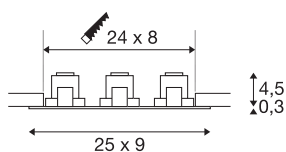

## SET de spots encastrés NEW TRIA 3

à 3 spots, LED, 2700 K, carré, blanc mat, 38°, 30 W, driver et ressorts à clip incl.

Le SET innovant NEW TRIA 3 se démarque par sa simplicité et son efficacité. Disponible au choix en noir mat, blanc mat ou alu brossé, de forme ronde ou carrée, avec une ou plusieurs lampes. Grâce à la LED COB blanc chaud haute capacité, montée dans un module pivotant et au driver LED fourni, le set répond aux exigences d'un éclairage d'usage général. Le branchement se fait directement au réseau 230 V.

## INFORMATIONS TECHNIQUES

N° art.	114201
Code IP	IP 20
Montage	Encastré
Infos de montage	Plafond
Tension nominale primaire	100-240V ~50/60Hz
Courant / tension secondaire	500 mA
Indice de protection	I
Wattage	31 W
Lumen	2370 lm
Température de couleur	2700 Kelvin
Angle faisceau	38 °
Coloris	blanc
CRI	80
Caractéristiques LXXBXX	L70B50
Durée de vie	40000 h
Répartition de l'intensité lumineuse	symétrique
Faisceau lumineux	direct
Longueur	25 cm
Largeur	9 cm
Hauteur	4.8 cm
Poids net	0.807 kg
Poids brut	0.916 kg

<b>Forme de la découpe</b>	carré
<b>Longueur d'encastrement</b>	24 cm
<b>Largeur d'encastrement</b>	8 cm
<b>Profondeur d'encastrement</b>	5 cm