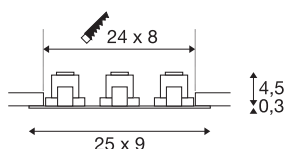

KIT NEW TRIA 3

LED CARRE blanc 3x6W 2700K 38° alim&clips ressorts incl

Le NEW TRIA 3 SET innovant séduit par sa simplicité et son efficacité. Disponible en noir mat, blanc mat ou aluminium brossé, il peut être choisi de forme ronde ou carrée, avec une ou plusieurs lampes. Équipé d'une puissante COB LED blanc chaud logée dans un insert inclinable et d'une alimentation LED, ce kit répond à toutes les exigences en matière d'éclairage général. Le raccordement électrique s'effectue sur la tension secteur 230V.

INFORMATIONS TECHNIQUES

Réf.	114201
Code IP	IP 20
Montage	Encastrément
Détails de montage	Plafond
Tension nominale primaire	100-240V ~50/60Hz
Courant / tension secondaire	500 mA
Classe de protection	I
Puissance en watts	31 W
Lumen	2370 lm
Température de couleur	2700 Kelvin
Angle de rayonnement	38 °
Coloris	blanc
IRC	80
Données LXXBXX	L70B50
Durée de vie	40000 h
Répartition de l'intensité lumineuse	symétrique
Sortie lumineuse	direct
Longueur	25 cm
Largeur	9 cm
Hauteur	4.8 cm
Poids net	0.807 kg
Poids brut	0.916 kg

Forme de découpe	carré
Longueur d'encastrement	24 cm
Largeur d'encastrement	8 cm
Profondeur d'encastrement	5 cm