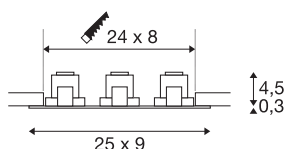

NEW TRIA 3 SET

incasso, triemissione, LED, 2700K, rettangolare, bianco opaco, 38°, 30W, incl. driver, clip di fissaggio

L'innovativo SET NEW TRIA 3 colpisce per la semplicità e l'efficacia. Di colore nero opaco, bianco opaco o alluminio spazzolato, è disponibile in forma rotonda o quadrata, monoemissione o a emissione diffusa. Utilizzandolo in combinazione con un potente COB LED bianco caldo orientabile e con il driver LED in dotazione, il set è in grado di soddisfare le esigenze dell'illuminazione di ambienti. Si collega alla rete elettrica da 230V.

DATI TECNICI

Articolo	114201
Codice IP	IP 20
Montaggio	Incasso
Dettagli di montaggio	Soffitto
Dimmerabile	Si
Tecnologia del dimmering	1-10V
Tensione nominale primaria	100-240V ~50/60Hz
Corrente / tensione secondaria	500 mA
Classe isolamento	I
Wattaggio	31 W
Lumen	2370 lm
Temperatura colore	2700 Kelvin
Angolo di emissione	38 °
Colore	bianco
CRI	80
Dati LXXBXX	L70B50
Durata	40000 h
Distribuzione dell'intensità luminosa	simmetrico
Emissione	diretto
Lunghezza	25 cm
Larghezza	9 cm
Altezza	4.8 cm

Peso netto	0.807 kg
Peso lordo	0.916 kg
Forma dello scasso	squadrata
Lunghezza d'incasso	24 cm
Larghezza d'incasso	8 cm
Profondità d'incasso	5 cm