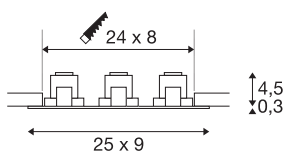

NEW TRIA 3 SET

innfelt lampe, tre lys, LED, 2700K, rektangulært, matt hvit, 38°, 30W, inkl. driver, klipsfjær

Innovativt NEW TRIA 3 SET som er flott, enkelt og effektivt. Fås i matt sort, matt hvitt eller børstet aluminium, i rund eller kvadratisk form og med ett eller flere lys. Siden det er utstyrt med en effektiv, varmhvit COB LED i en innsats som er vippebar, og har en inkludert LED-Driver, er settet egnet som generell belysning. armaturet kobles direkte til 230 V nettspenning.

TEKNISKE DATA

Art.nr.	114201
IP-kode	IP 20
Montering	Innfelt montering
Montering detaljer	Tak
Primær merkespenning	100-240V ~50/60Hz
Sekundær strøm / spenning	500 mA
Kapslingsgrad	I
Systemeffekt	31 W
Lysytelse	2370 lm
Lysfargetemperatur	2700 Kelvin
Spredningsvinkel	38 °
Farge	hvit
CRI	80
LXXBXX-data	L70B50
Levetid	40000 h
Lysstyrkefordeling	symmetrisk
Lysåpning	direkte
Lengde	25 cm
Bredde	9 cm
Høyde	4.8 cm
Nettvekt	0.807 kg
Bruttovekt	0.916 kg

Utsnittsforn	firkantet
Innfellingslengde	24 cm
Innfellingsbredde	8 cm
Innfellingsdybde	5 cm