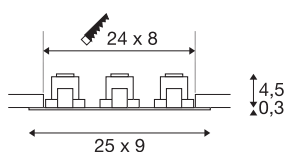

NEW TRIA 3 SET

inbouwarmatuur, drievlammig, LED, 2700K, rechthoekig, matwit, 38°, 30W, incl. driver, clipveren

De innovatieve NEW TRIA 3 SET onderscheidt zich door zijn eenvoud en effectiviteit. Beschikbaar in mat zwart, matwit of aluminium geborsteld is de set in ronde resp. vierkante vorm, met een of meerdere vlammen, verkrijgbaar. Door de uitrusting met een krachtige, warm witte COB LED in een richtbaar inzetstuk alsook de meegeleverde LED-driver kan de set de eisen voor de algemene verlichting vervullen. Het armatuur wordt rechtstreeks aangesloten op 230V netspanning.

TECHNISCHE GEGEVENS

Art.nr.	114201
IP-code	IP 20
Montage	inbouw
Montagebeschrijving	plafond
Primaire nominale spanning	100-240V ~50/60Hz
Secundaire stroom/spanning	500 mA
Beschermingsklasse	I
Wattage	31 W
Lumen	2370 lm
Lichtkleurtemperatuur	2700 Kelvin
Stralingshoek	38 °
Kleur	wit
CRI	80
LXXBXX-gegevens	L70B50
Levensduur	40000 h
Lichtsterkteverdeling	symmetrisch
Lichtuitlaat	direct
Lengte	25 cm
Breedte	9 cm
Hoogte	4.8 cm
Nettogewicht	0.807 kg
Brutogewicht	0.916 kg

Uitsparingsvorm	hoekig
Inbouwlengte	24 cm
Inbouwbreedte	8 cm
Inbouwdiepte	5 cm