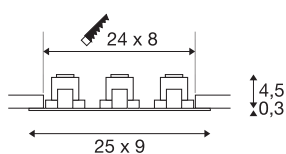

SADA NEW TRIA 3

vestavné svítidlo, tři žárovky, LED, 3000K, obdélníkové, kartáčovaný Al, 38°, 30 W, vč. ovladače, upínacích pružin

Inovativní SADA NEW TRIA 3 si vás získá svou jednoduše a efektivitou. Dodává se v černé matné, bílé matné nebo kartáčovaný Al, v kulaté či hranaté podobě, s jednou i více žárovkami. Díky osazení výkonnou, teple bílou COB LED ve výkyvné vložce a díky ovladači LED, který je součástí dodávky, lze sadu přizpůsobit požadavkům na celkové osvětlení. Elektrické připojení k síťovému napětí 230 V.

TECHNICKÁ DATA

Č. výrobku	114216
Kód IP	IP 20
Montáž	Montáž
Podrobnosti montáže	Strop
Primární jmenovité napětí	100-240V ~50/60Hz
Sekundární proud / napětí	500 mA
Třída ochrany	I
Příkon	31 W
Lumen	2430 lm
Teplota barvy světla	3000 Kelvin
Úhel záření	38 °
Barva	hliník
CRI	80
Data LXXBXX	L70B50
Životnost	40000 h
Svítivost	rotačně symetrický
Výstup světla	přímé
Délka	25 cm
Šířka	9 cm
Výška	4.8 cm
Hmotnost netto	0.802 kg
Celková hmotnost	0.912 kg

Tvar výřezu	rohové
Vestavná délka	24 cm
Vestavná šířka	8 cm
Vestavná hloubka	5 cm