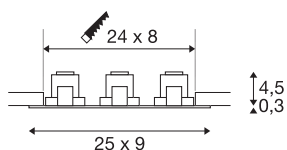

## NEW TRIA

Einbauleuchte, dreiflammig, LED, 3000K, rechteckig, aluminium gebürstet, 38°, 30W, inkl. Treiber, Clipfedern

Das innovative NEW TRIA 3 SET besteht durch seine Einfachheit und Effektivität. Verfügbar in schwarz matt, weiß matt oder aluminium gebürstet ist es in runder bzw. quadratischer Form sowohl einflammig als auch mehrflammig erhältlich. Durch die Bestückung mit einer leistungsstarken, warmweißen COB LED in einem schwenkbaren Einsatz sowie des im Lieferumfang enthaltenen LED-Treibers kann das Set den Anforderungen der Allgemeinbeleuchtung gerecht werden. Der elektrische Anschluss erfolgt an 230V Netzspannung.

## TECHNISCHE DATEN

Art. Nr.	114216
IP Code	IP 20
Montage	Einbau
Montagedetails	Decke
Primäre Nennspannung	100-240V ~50/60Hz
Sekundär Strom / Spannung	500 mA
Schutzklasse	I
Wattage	31 W
Lumen	2430 lm
Lichtfarbtemperatur	3000 Kelvin
Abstrahlwinkel	38 °
Farbe	aluminium
CRI	80
LXXBXX Daten	L70B50
Lebensdauer	40000 h
Lichtstärkeverteilung	rotationssymmetrisch
Lichtaustritt	direkt
Länge	25 cm
Breite	9 cm
Höhe	4.8 cm
Nettogewicht	0.802 kg
Bruttogewicht	0.912 kg

<b>Ausschnittsform</b>	quadratisch
<b>Einbaulänge</b>	24 cm
<b>Einbaubreite</b>	8 cm
<b>Einbautiefe</b>	5 cm