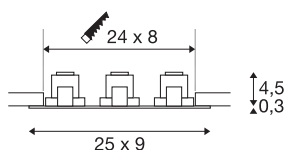

## NEW TRIA 3 SET

luminaria empotrada, de tres llamas, led, 3000 K, rectangular, aluminio cepillado, 38°, 30 W, incl. controlador, resortes de clip

El innovador NEW TRIA 3 SET destaca por su simplicidad y su eficacia. Está disponible en negro mate, blanco mate o aluminio cepillado, con forma redonda o cuadrada, así como de una o varias llamas. Gracias al equipamiento con un led COB blanco cálido de alta potencia en una pieza insertada orientable, así como al controlador led incluido en la entrega, el set puede responder a las necesidades de la iluminación general. La conexión eléctrica se realiza a la tensión eléctrica de 230 V.

### Datos técnicos

Art. N.º	114216
Código IP	IP 20
Montaje	Empotrado
Detalles de montaje	Techo
Dimerizable	Sí
Tecnología de regulación	1-10V
Voltaje nominal primario	100-240V ~50/60Hz
Corriente eléctrica / Tensión secundaria	500 mA
Clase de protección	I
Potencia	31 W
Flujo luminoso	2430 lm
Temperatura del color de la luz	3000 Kelvin
Semiángulo de dispersión	38 °
Color	aluminio
IRC	80
Datos LXXBXX	L70B50
Vida útil	40000 h
Distribución de la intensidad luminosa	de rotación simétrica
Salida de la luz	Directa
Longitud	25 cm
Anchura	9 cm
Altura	4.8 cm

<b>Peso neto</b>	0.802 kg
<b>Peso bruto</b>	0.912 kg
<b>Forma de la estructura</b>	angular
<b>Longitud de montaje</b>	24 cm
<b>Anchura de montaje</b>	8 cm
<b>Profundidad del montaje</b>	5 cm