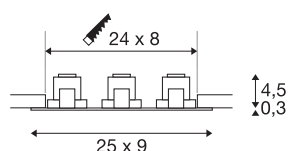

KIT NEW TRIA 3

LED CARRE alu 3x6W 3000K 38° alim & clips ressorts incl

Le NEW TRIA 3 SET innovant séduit par sa simplicité et son efficacité. Disponible en noir mat, blanc mat ou aluminium brossé, il peut être choisi de forme ronde ou carrée, avec une ou plusieurs lampes. Équipé d'une puissante COB LED blanc chaud logée dans un insert inclinable et d'une alimentation LED, ce kit répond à toutes les exigences en matière d'éclairage général. Le raccordement électrique s'effectue sur la tension secteur 230V.

INFORMATIONS TECHNIQUES

Réf.	114216
Code IP	IP 20
Montage	Encastrément
Détails de montage	Plafond
Tension nominale primaire	100-240V ~50/60Hz
Courant / tension secondaire	500 mA
Classe de protection	I
Puissance en watts	31 W
Lumen	2430 lm
Température de couleur	3000 Kelvin
Angle de rayonnement	38 °
Coloris	alu
IRC	80
Données LXXBXX	L70B50
Durée de vie	40000 h
Répartition de l'intensité lumineuse	rotosymétrique
Sortie lumineuse	direct
Longueur	25 cm
Largeur	9 cm
Hauteur	4.8 cm
Poids net	0.802 kg
Poids brut	0.912 kg

Forme de découpe	carré
Longueur d'encastrement	24 cm
Largeur d'encastrement	8 cm
Profondeur d'encastrement	5 cm