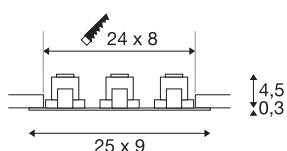

KIT NEW TRIA 3

LED CARRE alu 3x6W 3000K 38° alim & clips ressorts incl

Le NEW TRIA 3 SET innovant séduit par sa simplicité et son efficacité. Disponible en noir mat, blanc mat ou aluminium brossé, il peut être choisi de forme ronde ou carrée, avec une ou plusieurs lampes. Équipé d'une puissante COB LED blanc chaud logée dans un insert inclinable et d'une alimentation LED, ce kit répond à toutes les exigences en matière d'éclairage général. Le raccordement électrique s'effectue sur la tension secteur 230V.

INFORMATIONS TECHNIQUES

Réf.	114216
Code IP	IP 20
Montage	Encastrément
Détails de montage	Plafond
Tension nominale primaire	100-240V ~50/60Hz
Courant / tension secondaire	500 mA
Classe de protection	I
Puissance en watts	31 W
Lumen	2430 lm
Température de couleur	3000 Kelvin
Angle de rayonnement	38 °
Coloris	alu
IRC	80
Données LXXBXX	L70B50
Durée de vie	40000 h
Répartition de l'intensité lumineuse	rotosymétrique
Sortie lumineuse	direct
Longueur	25 cm
Largeur	9 cm
Hauteur	4.8 cm
Poids net	0.802 kg
Poids brut	0.912 kg

Forme de découpe	carré
Longueur d'encastrement	24 cm
Largeur d'encastrement	8 cm
Profondeur d'encastrement	5 cm