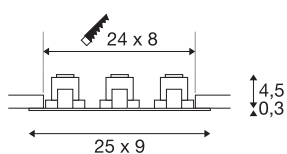

## NEW TRIA 3 SET

incasso, triemissione, LED, 3000K, rettangolare, alluminio spazzolato, 38°, 30W, incl. driver, clip di fissaggio

L'innovativo SET NEW TRIA 3 colpisce per la semplicità e l'efficacia. Di colore nero opaco, bianco opaco o alluminio spazzolato, è disponibile in forma rotonda o quadrata, monoemissione o a emissione diffusa. Utilizzandolo in combinazione con un potente COB LED bianco caldo orientabile e con il driver LED in dotazione, il set è in grado di soddisfare le esigenze dell'illuminazione di ambienti. Si collega alla rete elettrica da 230V.

## DATI TECNICI

Articolo	114216
Codice IP	IP 20
Montaggio	Incasso
Dettagli di montaggio	Soffitto
Dimmerabile	Si
Tecnologia del dimmering	1-10V
Tensione nominale primaria	100-240V ~50/60Hz
Corrente / tensione secondaria	500 mA
Classe isolamento	I
Wattaggio	31 W
Lumen	2430 lm
Temperatura colore	3000 Kelvin
Angolo di emissione	38 °
Colore	alluminio
CRI	80
Dati LXXBXX	L70B50
Durata	40000 h
Distribuzione dell'intensità luminosa	rotazione simmetrica
Emissione	diretto
Lunghezza	25 cm
Larghezza	9 cm
Altezza	4.8 cm

<b>Peso netto</b>	0.802 kg
<b>Peso lordo</b>	0.912 kg
<b>Forma dello scasso</b>	squadrata
<b>Lunghezza d'incasso</b>	24 cm
<b>Larghezza d'incasso</b>	8 cm
<b>Profondità d'incasso</b>	5 cm