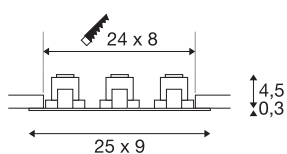

## NEW TRIA 3 SET

incasso, triemissione, LED, 3000K, rettangolare, alluminio spazzolato, 38°, 30W, incl. driver, clip di fissaggio

L'innovativo SET NEW TRIA 3 colpisce per la semplicità e l'efficacia. Di colore nero opaco, bianco opaco o alluminio spazzolato, è disponibile in forma rotonda o quadrata, monoemissione o a emissione diffusa. Utilizzandolo in combinazione con un potente COB LED bianco caldo orientabile e con il driver LED in dotazione, il set è in grado di soddisfare le esigenze dell'illuminazione di ambienti. Si collega alla rete elettrica da 230V.

## DATI TECNICI

Articolo	114216
Codice IP	IP 20
Montaggio	Incasso
Dettagli di montaggio	Soffitto
Tensione nominale primaria	100-240V ~50/60Hz
Corrente / tensione secondaria	500 mA
Classe isolamento	I
Wattaggio	31 W
Lumen	2430 lm
Temperatura colore	3000 Kelvin
Angolo di emissione	38 °
Colore	alluminio
CRI	80
Dati LXXBXX	L70B50
Durata	40000 h
Distribuzione dell'intensità luminosa	rotazione simmetrica
Emissione	diretto
Lunghezza	25 cm
Larghezza	9 cm
Altezza	4.8 cm
Peso netto	0.802 kg
Peso lordo	0.912 kg

<b>Forma dello scasso</b>	squadrata
<b>Lunghezza d'incasso</b>	24 cm
<b>Larghezza d'incasso</b>	8 cm
<b>Profondità d'incasso</b>	5 cm